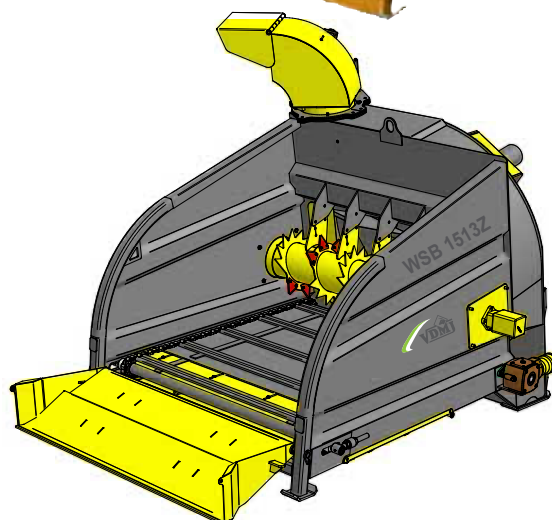

STROBLAZERS VOOR ZWARE WIELLADER OF VERREIKER (TYPE VSB)

Driedelige verlaagde buis (o°)

30° klep (o°)

Joy-stick bediening

Standaard inhaalrol

Snijrol met twee motoren (o°)

(o°) = optie

Ref: TYPE

V= vaste uitgang
Z= draaibus van 300°

compact=
hydraulische achterklep

	VSB 2513V	VSB 2513Z	VSB 2513V compact	VSB 2513Z compact
Breedte/m	1.87	1.77	2.10	1.91
Lengte/m	3.62	3.62	3.14	3.14
Hoogte/m	2.06	2.50	2.06	2.50
Afmeting ronde balen/m	Ø 2.00	Ø 2.00	Ø 2.00	Ø 2.00
Afmeting vierkante balen/m	1.20 x 1.20 x 2.50	1.20 x 1.20 x 2.50	1.20 x 1.20 x 2.70	1.20 x 1.20 x 2.70
Strooiafstand/m	+/- 18	+/- 15	+/- 18	+/- 15
Eigen gewicht kg	1505	1590	1610	1695

STROBLAZER

STROBLAZERS VOOR KLEINE EN MIDDEN ZWARE WIELLADERS (TYPE WSB)

Ref: TYPE

V= vaste uitgang
Z= draaibus van 300°

compact= hydraulische achterklep	WSB 1513V	WSB 1513Z	WSB 1813V compact	WSB 1813Z compact	WSB 2013V	WSB 2013Z	WSB 2513V	WSB 2513Z
Breedte/m	1.87	1.77	2.10	1.91	1.87	1.77	1.87	1.77
Lengte/m	2.50	2.50	2.63	2.63	3.11	3.11	3.62	3.62
Hoogte/m	1.90	2.02	2.06	2.50	2.06	2.50	2.06	2.50
Afmeting ronde balen/m	Ø 1.80	Ø 1.80	Ø 2.00	Ø 2.00	Ø 2.00	Ø 2.00	Ø 2.00	Ø 2.00
Afmeting vierkante balen/m	1.20 x 0.90 x 1.80	1.20 x 0.90 x 1.80	1.20 x 0.90 x 2.50	1.20 x 0.90 x 2.50	1.20 x 1.20 x 2.00	1.20 x 1.20 x 2.00	1.20 x 0.90 x 2.50	1.20 x 0.90 x 2.50
Strooiafstand/m	+/- 18	+/- 15	+/- 18	+/- 15	+/- 18	+/- 15	+/- 18	+/- 15
Eigen gewicht kg	985	995	1305	1390	1195	1280	1235	1320