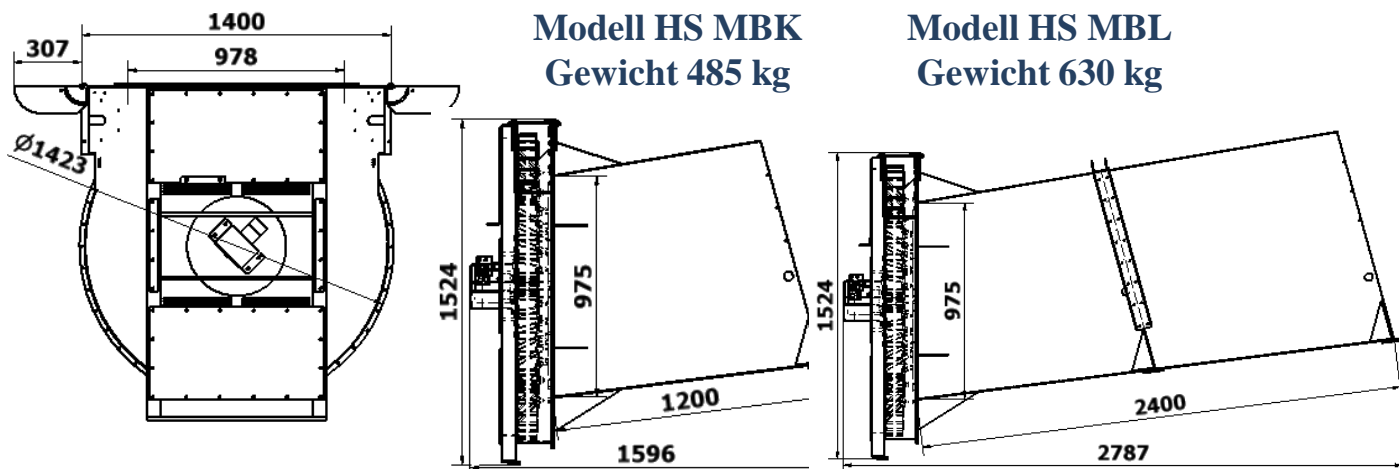

Skovbo Streumaschine 90x90

Der Streumaschine benötigt wenig Platz und ist extrem zuverlässig und flexibel in der Anwendung

Breite Palette an Zubehör

Spezifikationen

*Der Streumaschine ist selbstladend und löst Probleme wo herkömmliche Streumaschinen aufgeben in z.B. Anbindeställen, Liegeboxen, Kälberboxen, Gemeinschaftsboxen, Kälberhütten etc.
Lieferbar mit Auswurf oben oder unten*

Der Streumaschine wird mit Aufnahme nach Kundenwunsch geliefert und kann auf alle Modelle der Kompaktlader, Traktoren, Teleskoplader etc. verwendet werden

Mindestkraftbedarf:

PS	Ca. 27 PS
Ölmenge	Ca. 45 Liter
Öldruck	Ca. 200 bar
Rücköldruck	Max. 35 bar